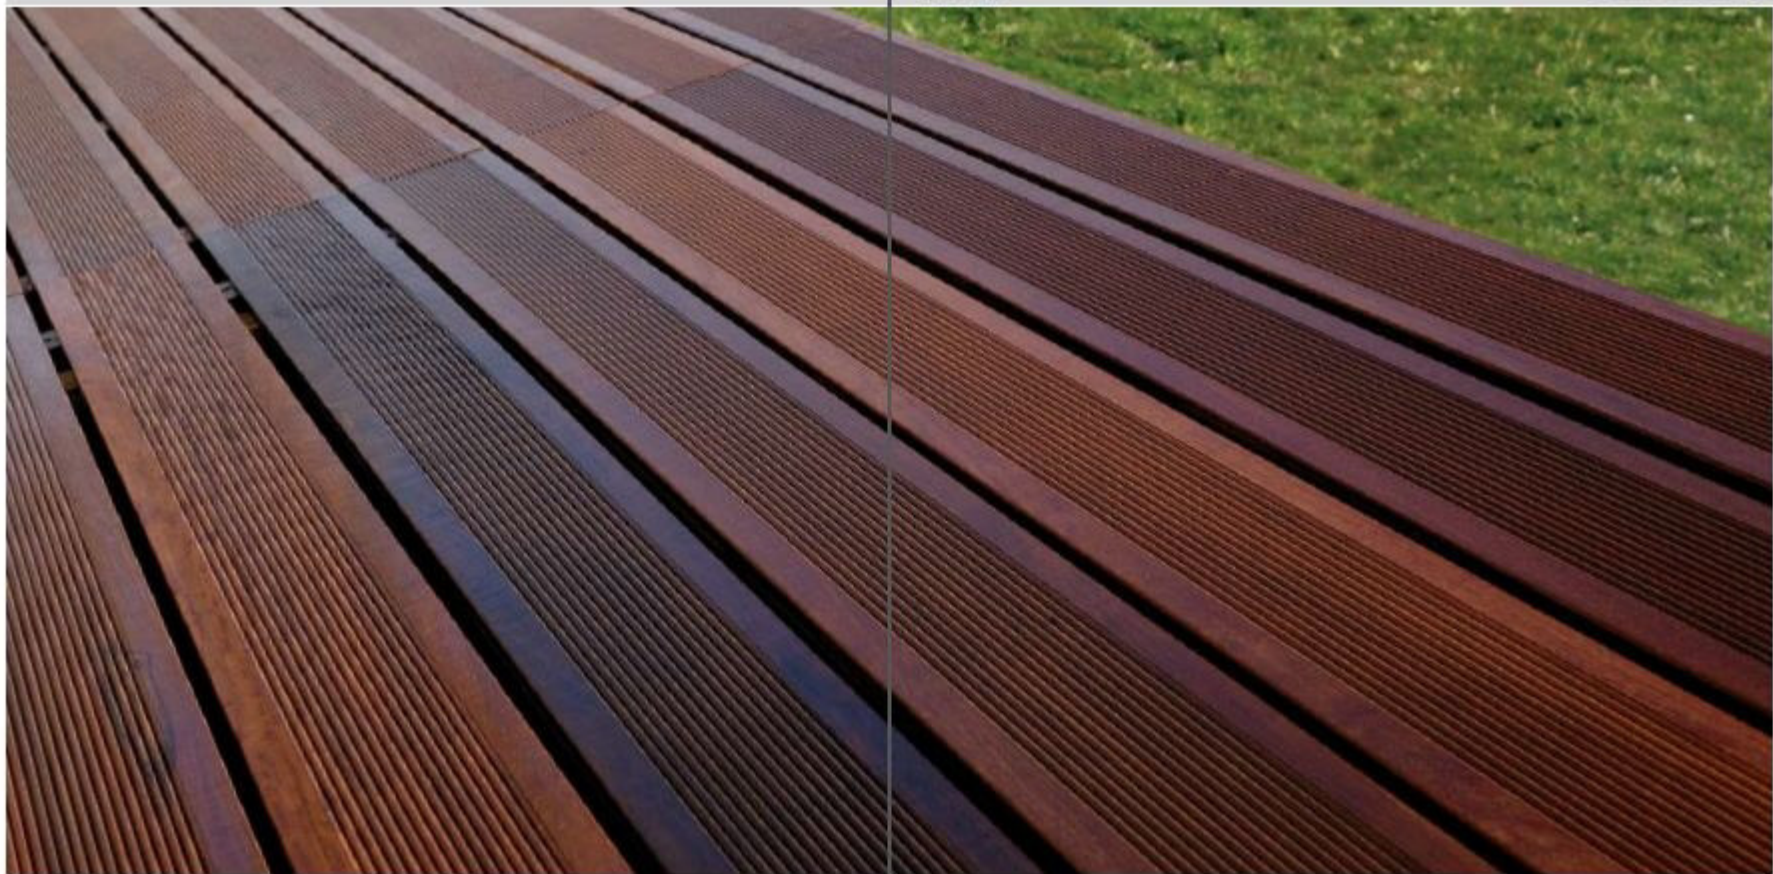

Visible fixation decking Massaranduba and Silver Fir beams

Deck en Dalis® Rouge avec fixation visible et poutres en Sapin | Deck de massaranduba fixação visível e vigas de Pinho Abeto

Cumaru decking hidden and visible fixation, and Afrormosia (boat)

Deck Cumaru marci (fixation di visuale e invisibile, Afrormosia (boat)) | Deck de Cumaru (marci di visibile e invisibile, Afrormosia (boat))

tree
solitary, perfect and
pure

EXTERIORES

EXTERIORES

EM HARMONIA

With base for rubber

avec attache pour le caoutchouc | com anexo para borracha

2 pieces

2 montants | 2 pinos

2000 mm

70 - 200 mm

30 mm

600 mm

2 pieces

2 montants | 2 pinos

2000 mm

70 - 200 mm

30 mm

600 mm

70 - 200 mm

30 mm