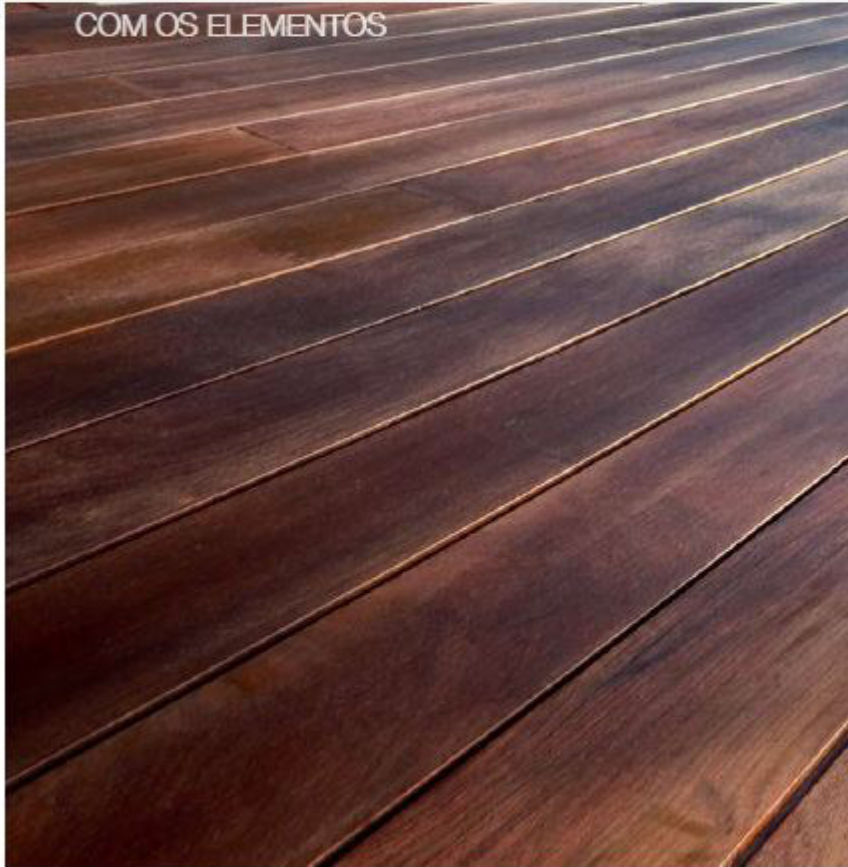

EM HARMONIA

In harmony with the elements

COM OS ELEMENTOS