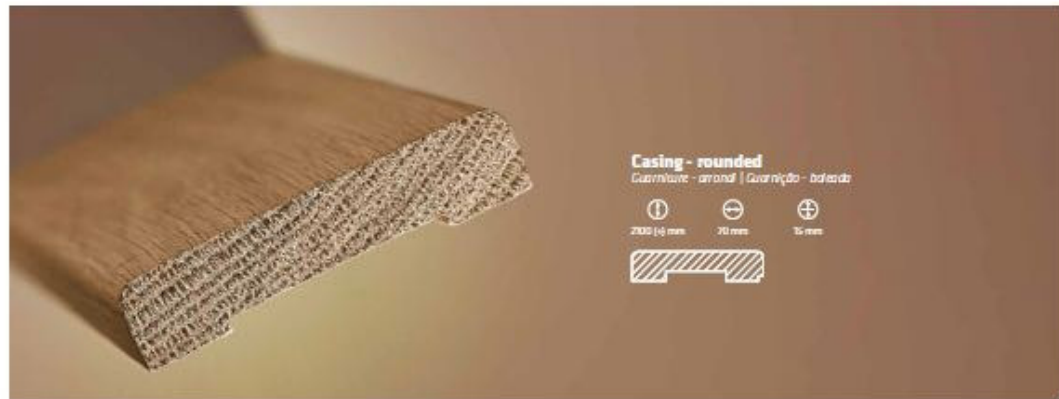

Casing - rounded

Guarnição - arrondi | Guarnição - boleada

2100 (+) mm

70 mm

15 mm