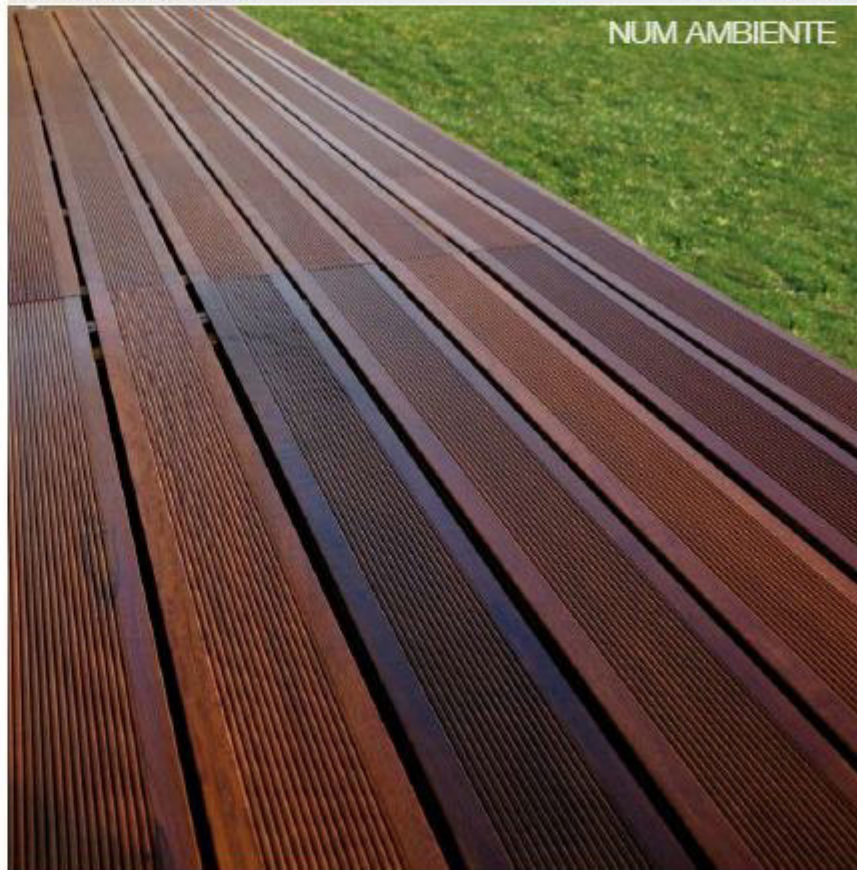

Visible fixation decking Massaranduba and Silver Fir beams

Deck en Dalis® Rouge avec fixation visible et poutres en Sapin | Deck de massaranduba fixação visível e vigas de Pinho Abeto

Cumaru decking hidden and visible fixation, and Afrormosia (boat)

Deck Cumaru marci (fixation di visuale e invisibile, Afrormosia (boat)) | Deck de Cumaru (marci di visibile e invisibile, Afrormosia (boat))

tree
solitary, perfect and
pure

EXTERIORES

EXTERIORES

EM HARMONIA

In harmony with the elements

COM OS ELEMENTOS

The nature in an ambient

A NATUREZA

NUM AMBIENTE

Jamb - rounded, consisting of 3 pieces

Chambranle - arrondi, consistant de 3 pièces | Ara - boleada, consistindo por 3 peças

With base for rubber

avec attache pour le caoutchouc | com anexo para borracha

2 pieces

2 montants | 2 pinos

2000 mm

70 - 200 mm

30 mm

600 mm