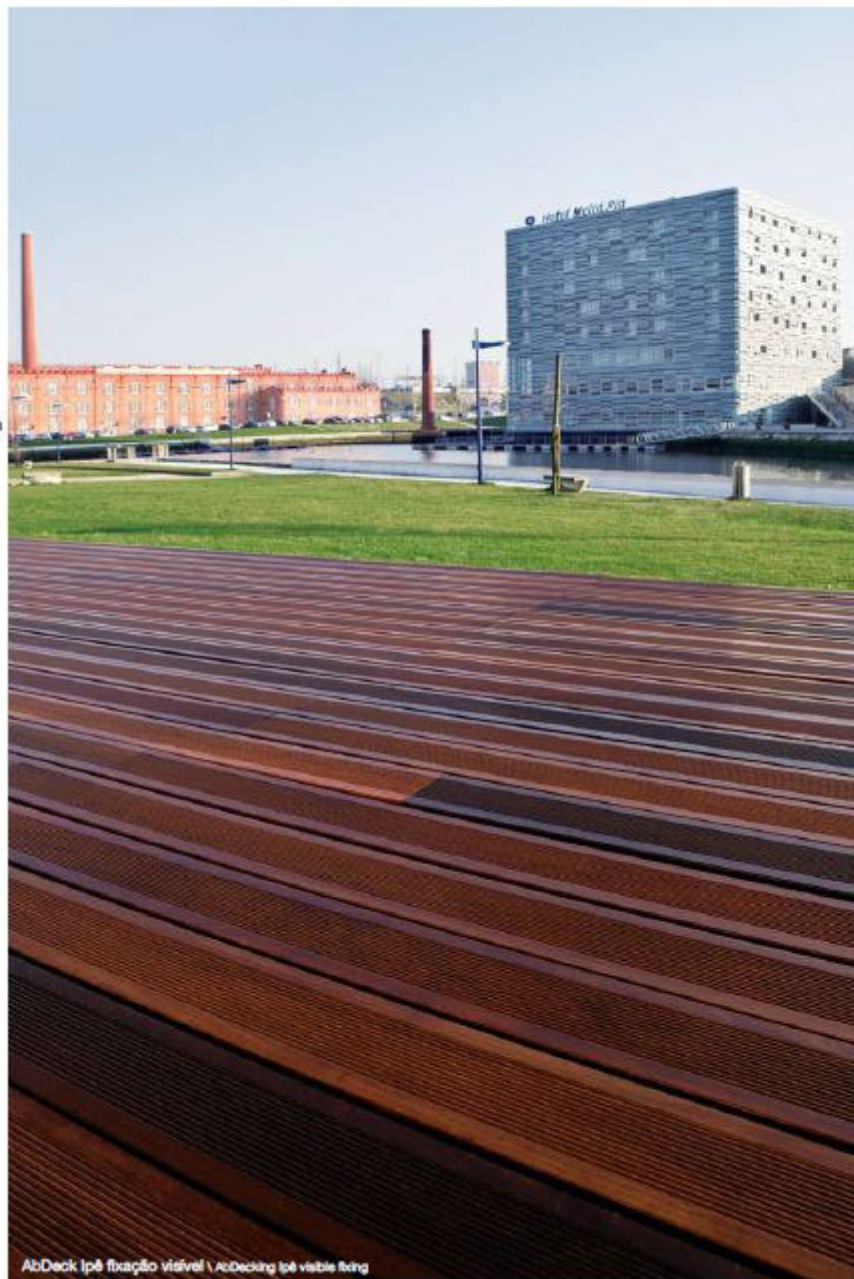

The nature in an ambient

A NATUREZA

NUM AMBIENTE